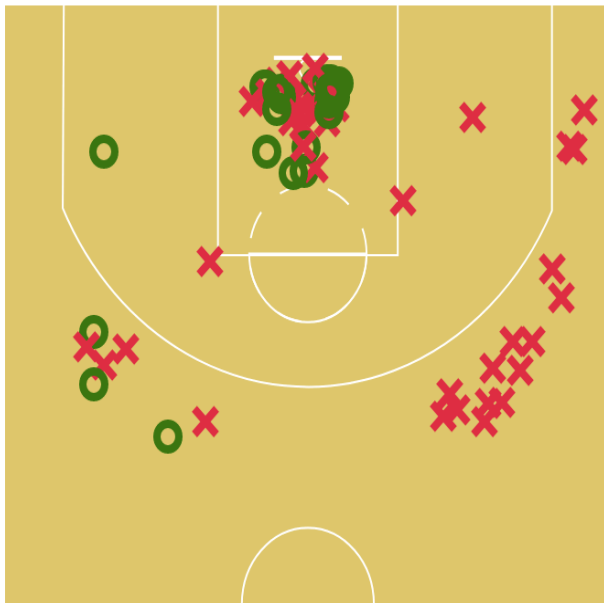

2. CADET FEMENÍ (70) vs (62) Manresa CBF

Informe del partido (jun. 12, 2022)

Basketball Stats Assistant

Puntos	Q1	Q2	Q3	Q4	Total
--------	----	----	----	----	-------

2. CADET FEMENÍ	16	12	24	18	70
-----------------	----	----	----	----	----