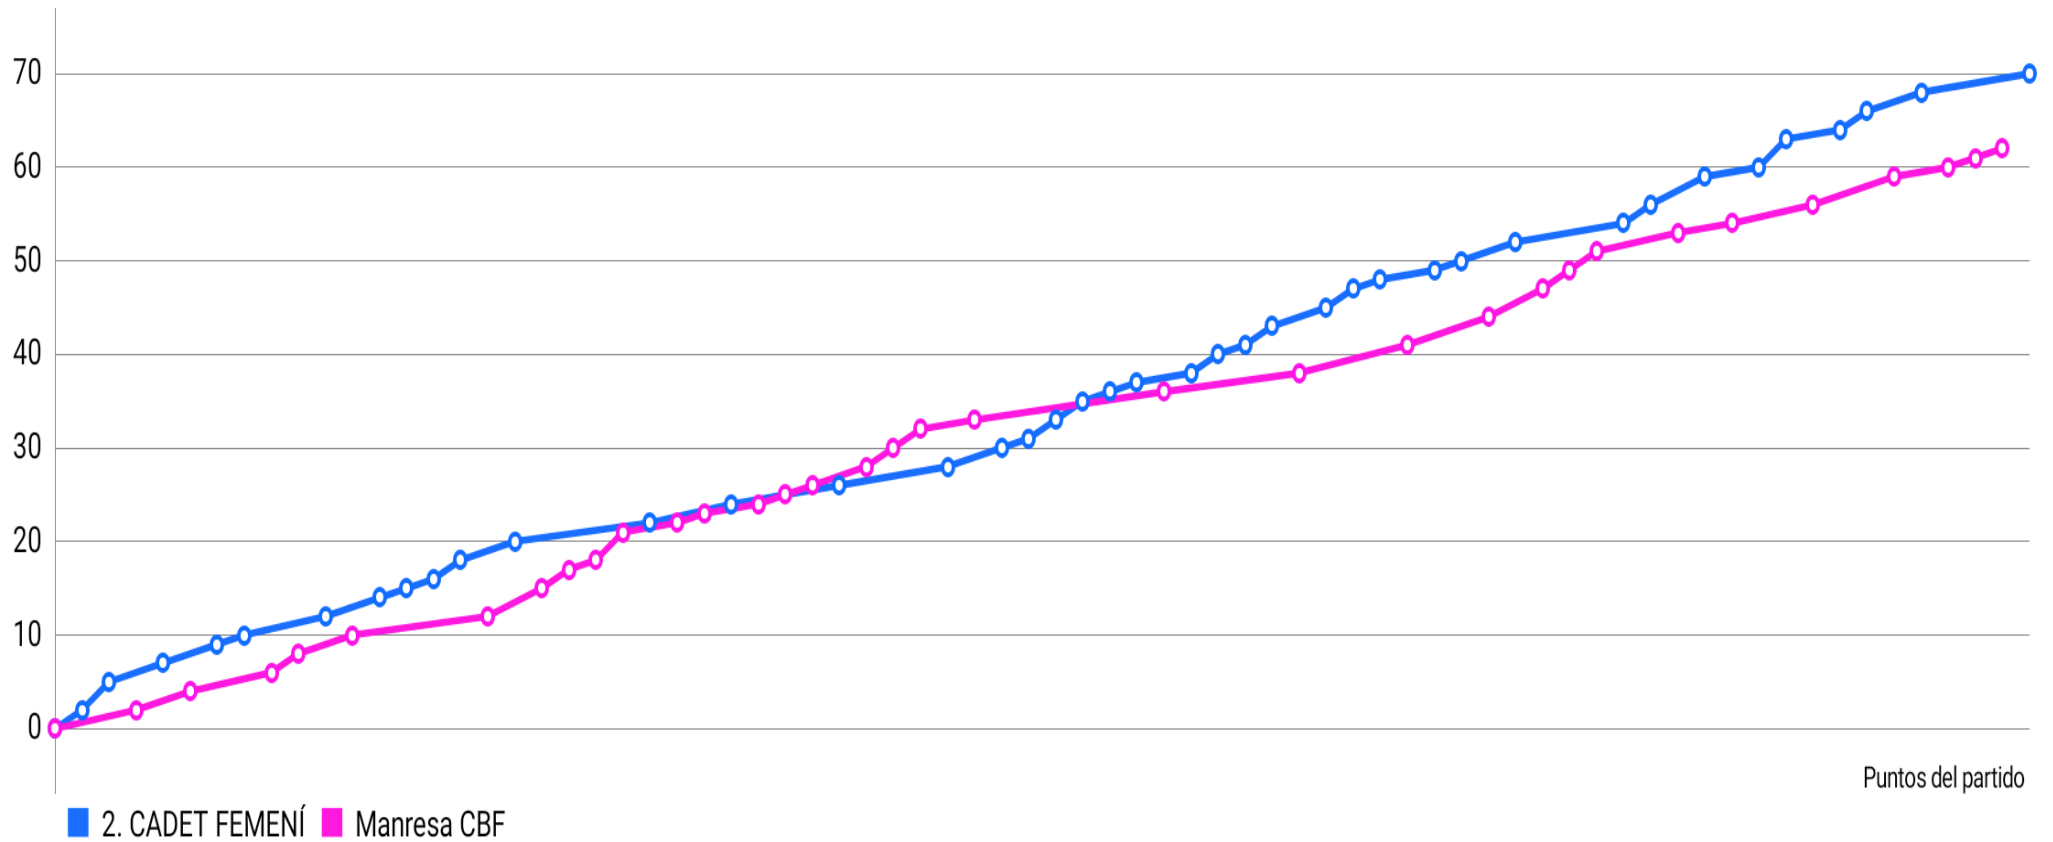

2. CADET FEMENÍ (70) vs (62) Manresa CBF

Informe del partido (jun. 12, 2022)

Basketball Stats Assistant

Puntos	Q1	Q2	Q3	Q4	Total
--------	----	----	----	----	-------

2. CADET FEMENÍ	16	12	24	18	70
-----------------	----	----	----	----	----