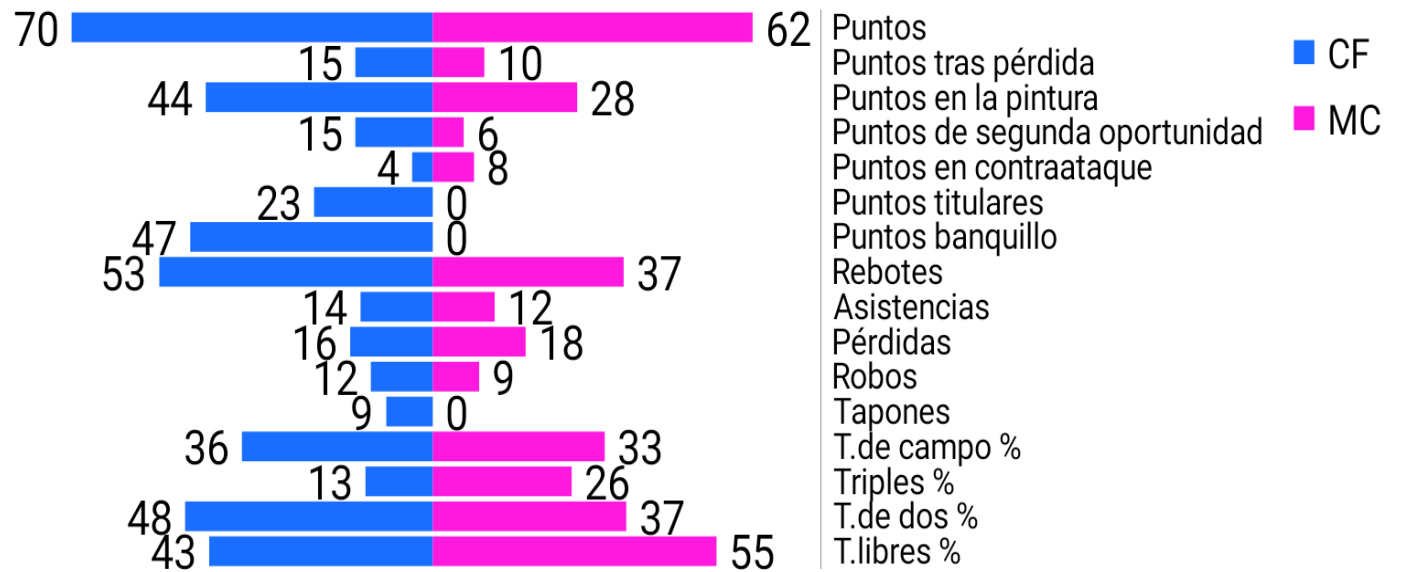

2. CADET FEMENÍ (70) vs (62) Manresa CBF

Informe del partido (jun. 12, 2022)

Basketball Stats Assistant

Puntos	Q1	Q2	Q3	Q4	Total
--------	----	----	----	----	-------

2. CADET FEMENÍ	16	12	24	18	70
-----------------	----	----	----	----	----