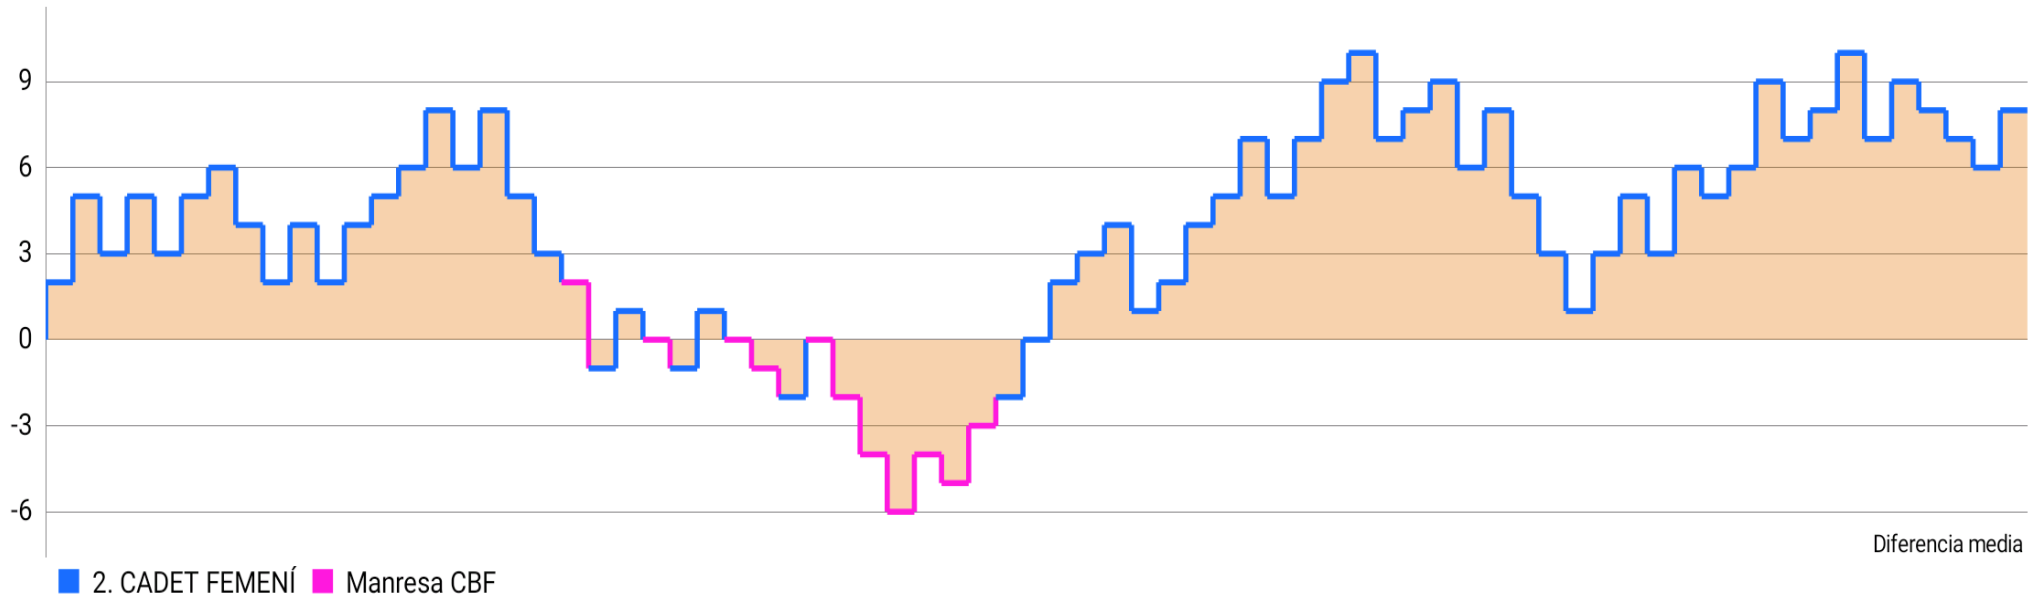

2. CADET FEMENÍ (70) vs (62) Manresa CBF

Informe del partido (jun. 12, 2022)

Basketball Stats Assistant

Puntos	Q1	Q2	Q3	Q4	Total
--------	----	----	----	----	-------

2. CADET FEMENÍ	16	12	24	18	70
-----------------	----	----	----	----	----