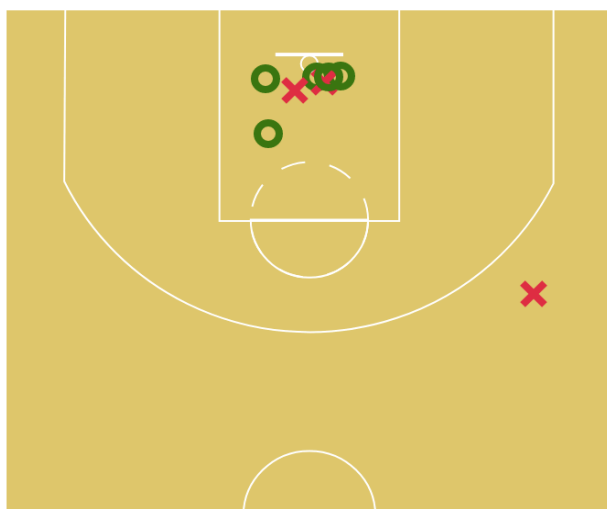

Tapones	0
Faltas	1
Faltas recibidas	2

Ares Vergé

0 puntos | 0 puntos en contraataque | 0 puntos en la pintura | 0 puntos de segunda oportunidad

	FG	T3	T2	FT
Anotados	0	0	0	0
Intentados	4	4	0	0
%	0,0 %	0,0 %	0,0 %	0,0 %

Minutos	14:47
----------------	--------------

+/-	-2
Eficiencia	-4

Reb. defensivos	1
Reb. ofensivos	0
Rebotes	1

Asistencias	0
Pérdidas	1
Robos	0

Tapones	0
Faltas	2
Faltas recibidas	0

Wande Diakite

12 puntos | 0 puntos en contraataque | 10 puntos en la pintura | 4 puntos de segunda oportunidad

	FG	T3	T2	FT
Anotados	5	0	5	2
Intentados	8	1	7	2
%	62,5 %	0,0 %	71,4 %	100,0 %

Minutos	13:31
----------------	--------------

+/-	-10
Eficiencia	17

Reb. defensivos	4
Reb. ofensivos	5
Rebotes	9

Asistencias	0
Pérdidas	2
Robos	1