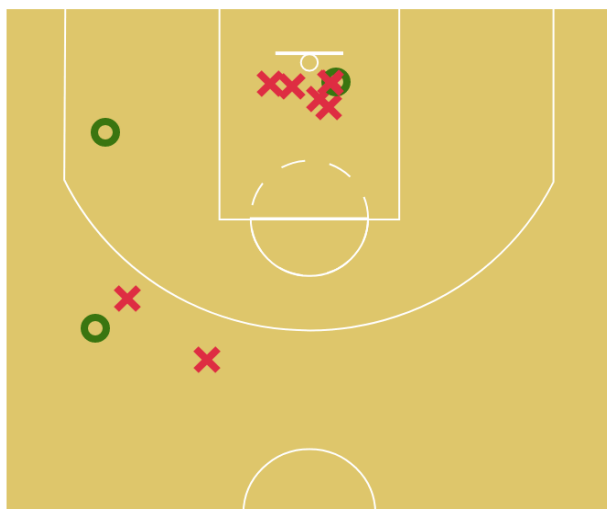

	FG	T3	T2	FT
Anotados	5	0	5	2
Intentados	8	1	7	2
%	62,5 %	0,0 %	71,4 %	100,0 %

Minutos	13:31
----------------	--------------

+/-	-10
Eficiencia	17

Reb. defensivos	4
Reb. ofensivos	5
Rebotes	9

Asistencias	0
Pérdidas	2
Robos	1

Tapones	0
Faltas	3
Faltas recibidas	2

Laia Monné

9 puntos | 0 puntos en contraataque | 2 puntos en la pintura | 1 puntos de segunda oportunidad

	FG	T3	T2	FT
Anotados	3	1	2	2
Intentados	11	3	8	4
%	27,3 %	33,3 %	25,0 %	50,0 %