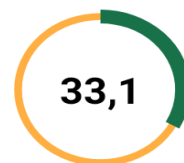

### Shot chart de la temporada

**651-1968**

T. de campo

**80-479**

Triples

**571-1489**

Tiros de 2

**288-603**

Tiros libres

**33,1**

FG %

**16,7**

3PTS %

**38,3**

2PTS %

**47,8**