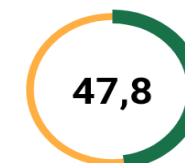

Tiros libres

**33,1**

FG %

**16,7**

3PTS %

**38,3**

2PTS %

**47,8**