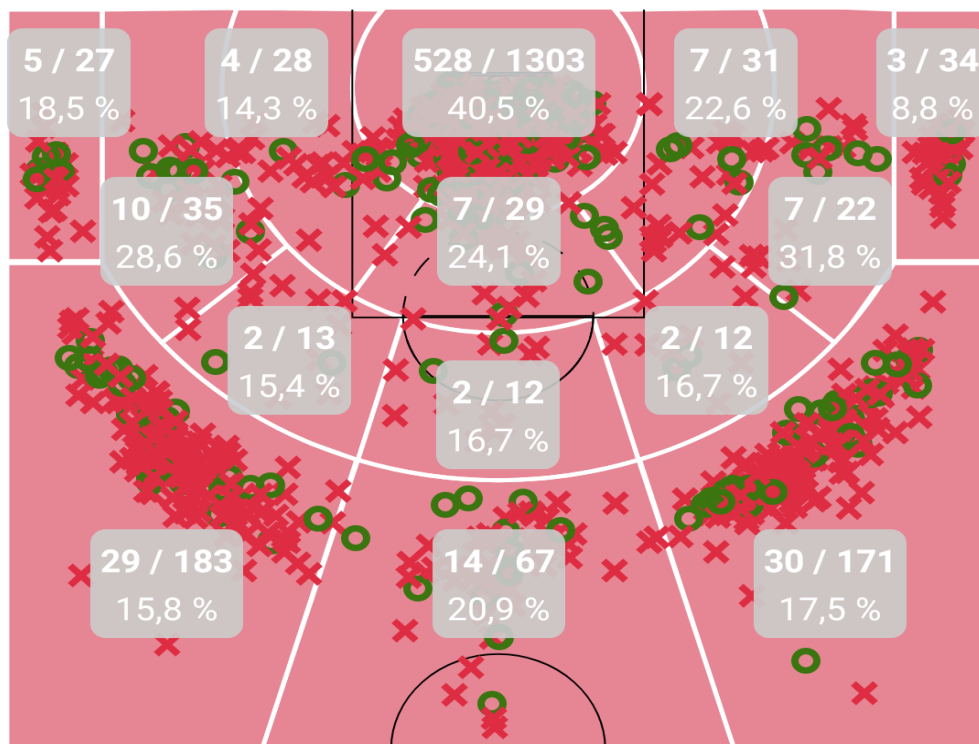

### Informe avanzado de temporada (creado ago. 1, 2023)

Basketball Stats  
Assistant

Record: 14-16

Record en casa: 6-10

Record fuera: 8-6

### Shot chart de la temporada

**651-1968**

T. de campo

**80-479**

Triples

**571-1489**

Tiros de 2

**288-603**

Tiros libres

**33,1**

FG %

**16,7**

3PTS %

**38,3**

2PTS %

**47,8**