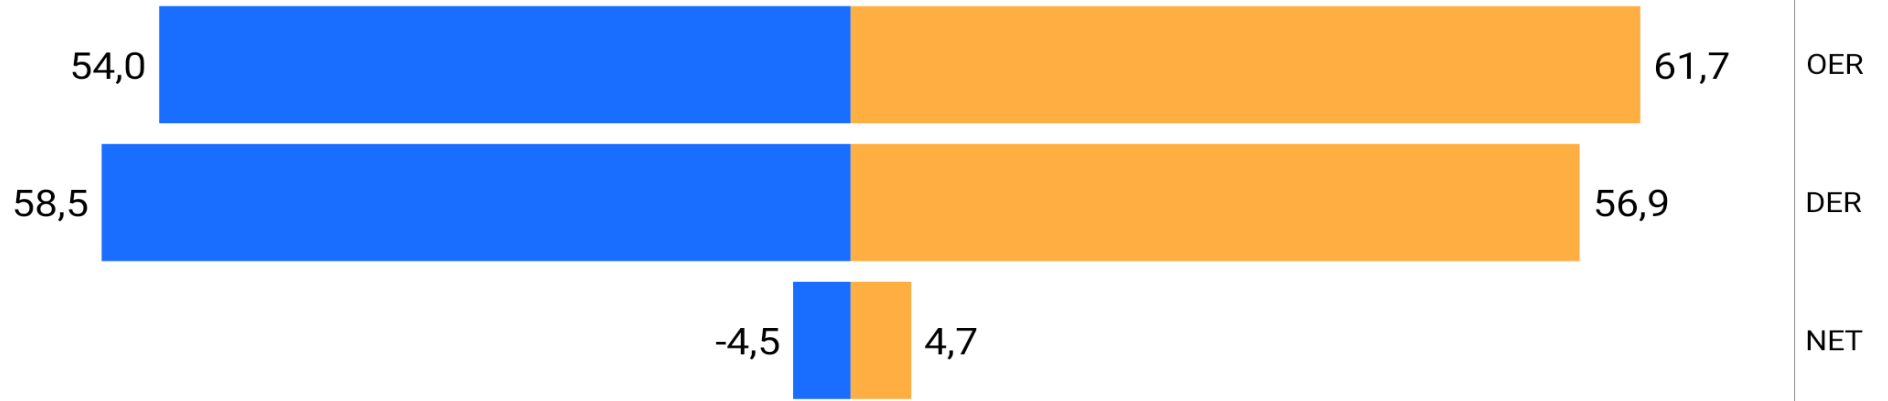

Eficiencia

■ CF ■ Contrarios