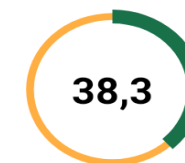

Tiros libres

**33,1**

FG %

**16,7**

3PTS %

**38,3**

2PTS %

**47,8**