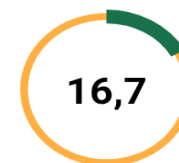

### Shot chart de la temporada

**651-1968**

T. de campo

**80-479**

Triples

**571-1489**

Tiros de 2

**288-603**

Tiros libres

**33,1**

FG %

**16,7**

3PTS %

**38,3**

2PTS %

**47,8**