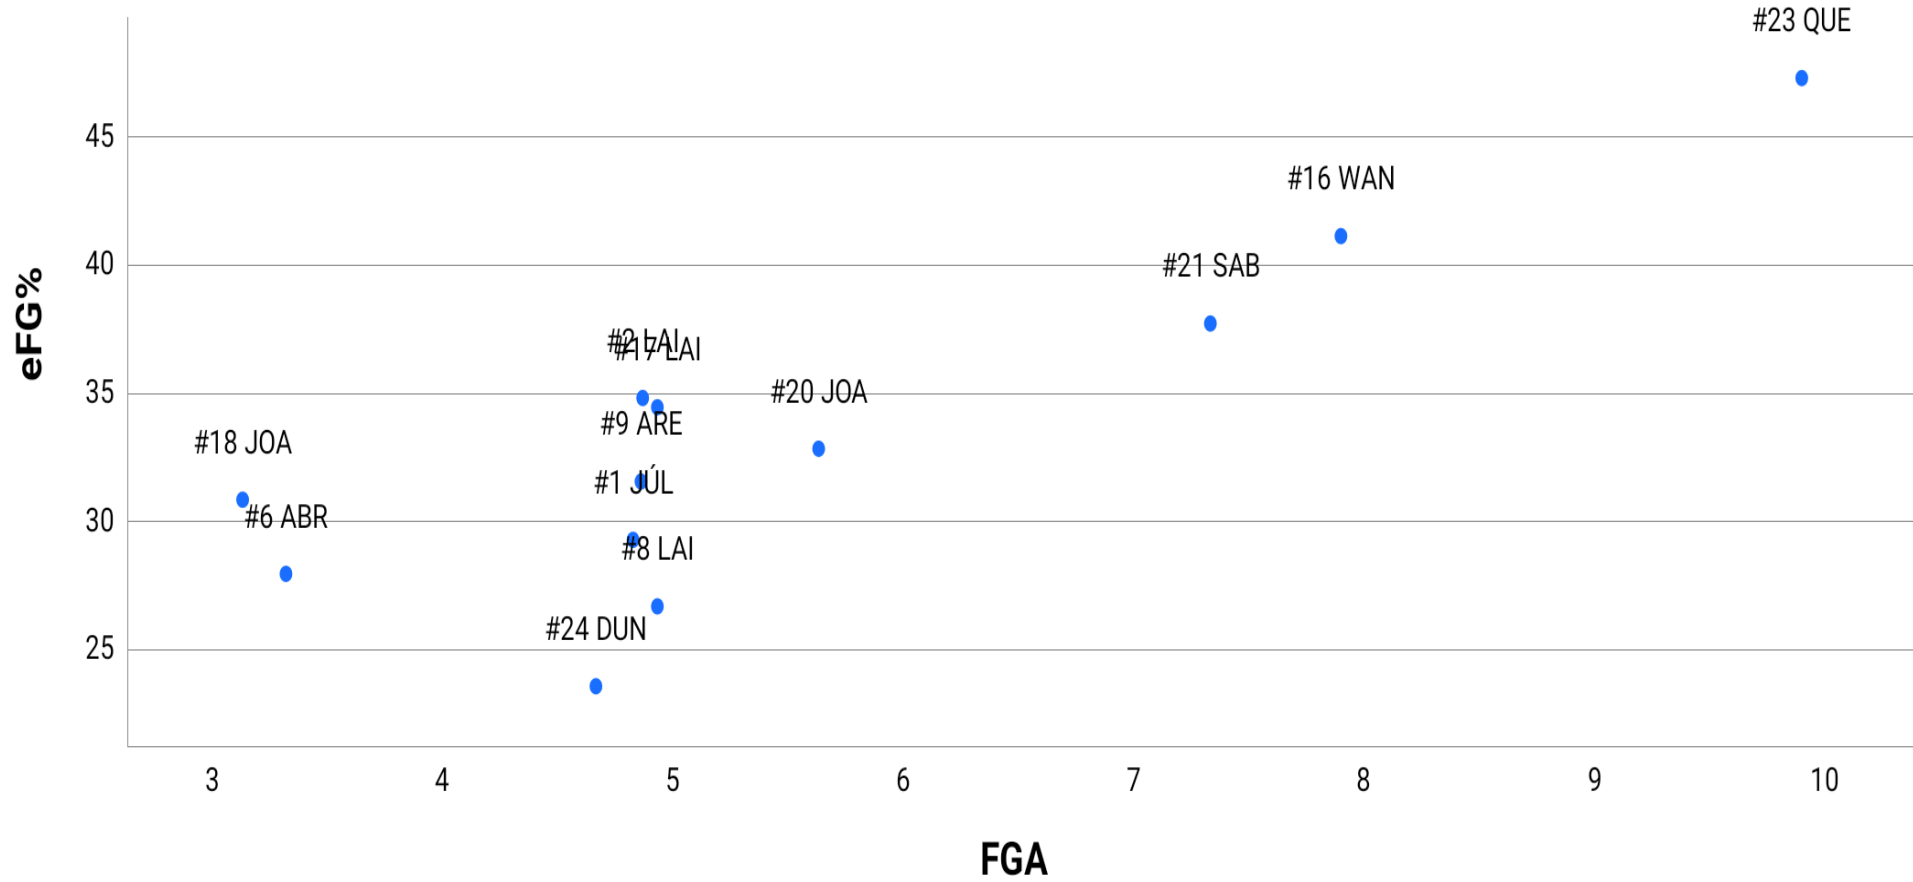

Eficiencia de tiro

eFG%/FGA